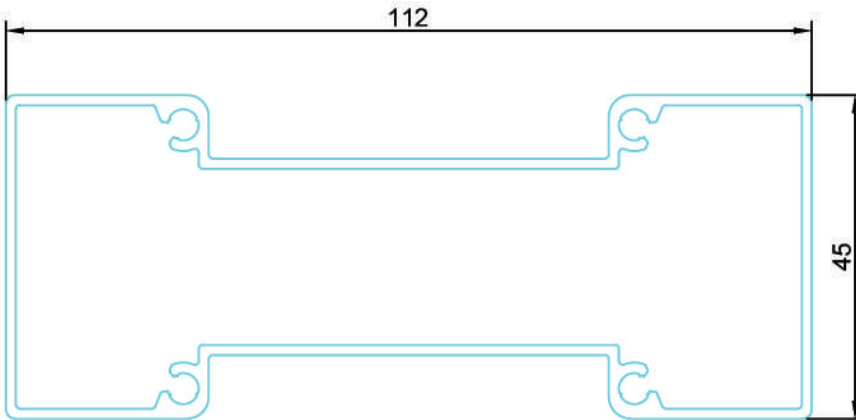

ALSTAR
Aluminium Profile
Producer

CW

DILATATION (V LAMEL 140)		Code 130119
Jx	Jy	G/M 1430