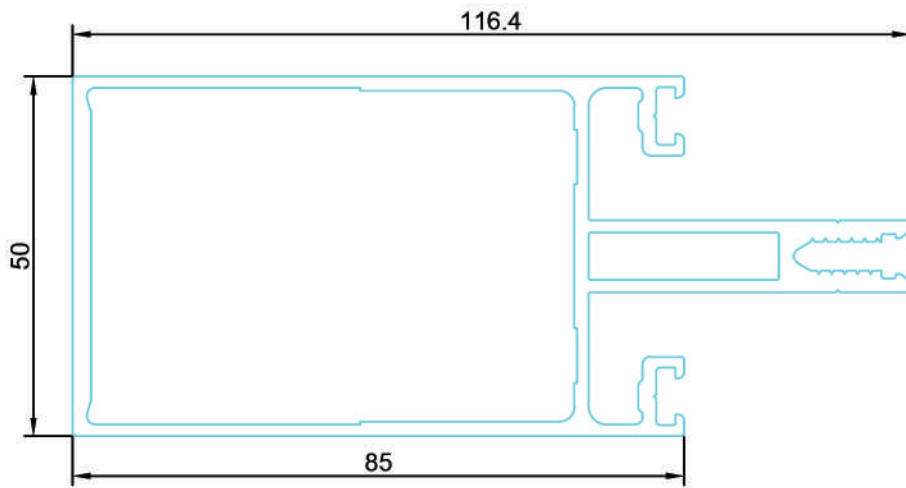

ALSTAR
Aluminium Profile
Producer

V LAMEL 105		Code
		130114
Jx	Jy	G/M
156.5	26.8	2500

V LAMEL 85		Code
		130115
Jx	Jy	G/M
98.9	22.6	2200

ALSTAR
Aluminium Profile
Producer

CW

H LAMEL 110		Code
		13012
Jx	Jy	G/M
152.7	28.3	2150