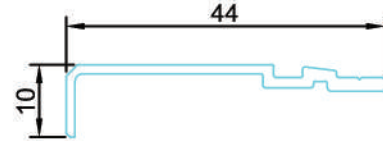

CW

CORNER LAMEL		Code
		130127
Jx	Jy	G/M
267	16.4	2950

CORNER LAMEL		Code
		130128
Jx	Jy	G/M
266	16.7	3150

ALSTAR
Aluminium Profile
Producer

FACADE OPENININ FRAME		Code
		13015
Jx	Jy	G/M
		1265

CW

CAP		Code
		13017
Jx	Jy	G/M
		230