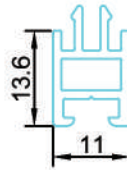

CORNER ADAPTOR		Code
		130130
Jx	Jy	G/M
		500

TRANSOM CONECTION		Code
		13019
Jx	Jy	G/M
		1360

ALSTAR
Aluminium Profile
Producer

CW

TRANSOM CONNECTION RAIL		Code 130110
Jx	Jy	G/M
		430

ADAPTOR 10 mm		Code 130112
Jx	Jy	G/M
		220