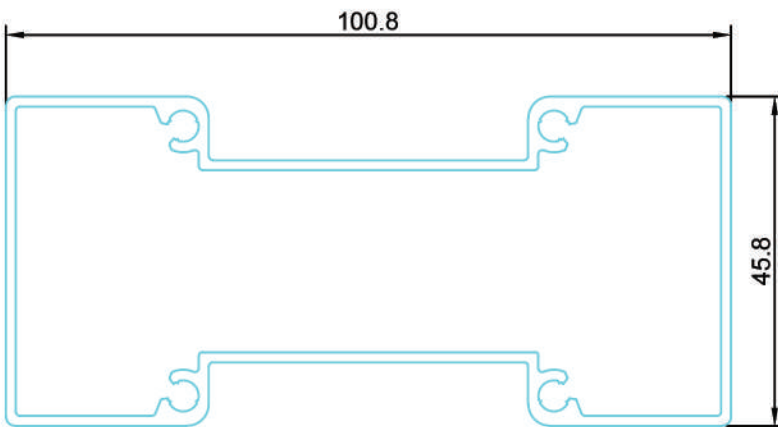

ADAPTOR		Code 130129
Jx	Jy	G/M
		400

ALSTAR
Aluminium Profile
Producer

CW

DILATATION (V LAMEL 140)		Code 130119
Jx	Jy	G/M 1430

DILATATION (V LAMEL 120)		Code 130120
Jx	Jy	G/M 1350

DILATATION (V LAMEL 105)		Code 130121
Jx	Jy	G/M 1250