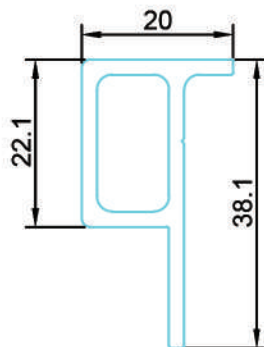

FACADE OPENININ VENT		Code
		13016
Jx	Jy	G/M
		1040

BONNING PROFILE		Code
		13018
Jx	Jy	G/M
		165

ALSTAR
Aluminium Profile
Producer

CW

PRESSURE PLATE		Code
		13014
Jx	Jy	G/M
		480

CAP		Code
		13013
Jx	Jy	G/M
		325