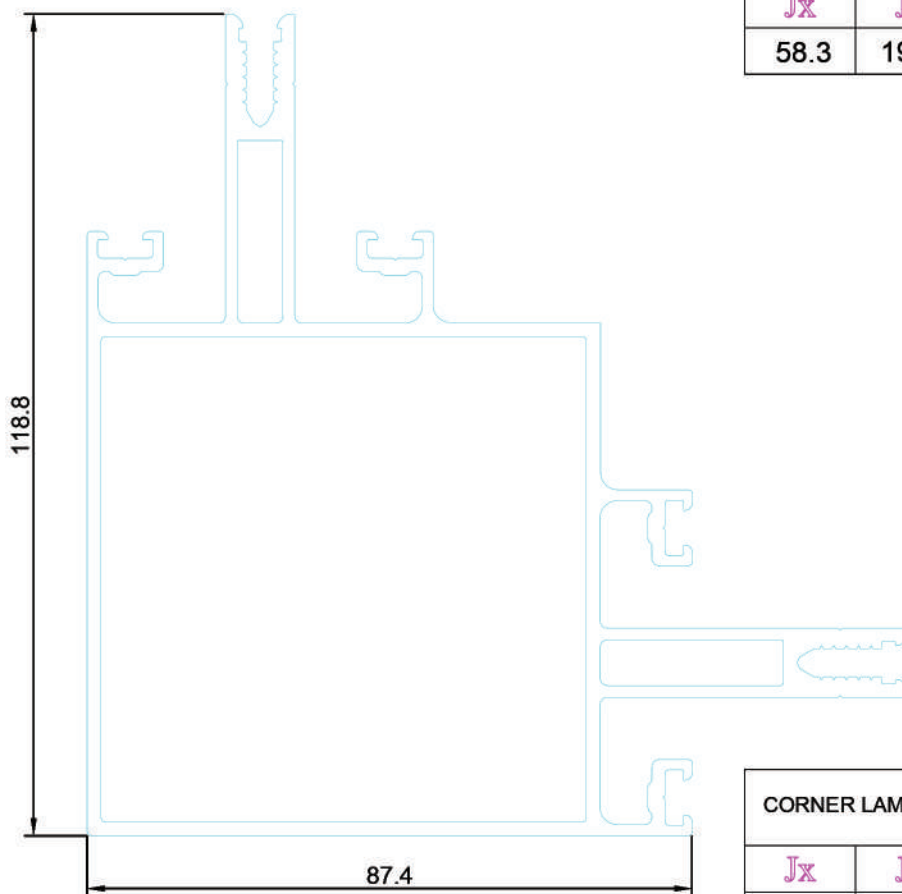

H LAMEL 90		Code
		130116
Jx	Jy	G/M
98.6	23.9	2030

ALSTAR
Aluminium Profile
Producer

CW

H LAMEL 70		Code
		130117
Jx	Jy	G/M
58.3	19.5	1820

CORNER LAMEL 90		Code
		130113
Jx	Jy	G/M
134.8	134.8	3550

ALSTAR
Aluminium Profile
Producer