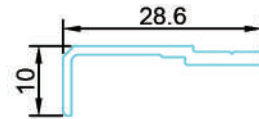

RETAINING PROFILE		Code 130126
Jx	Jy	G/M
		170