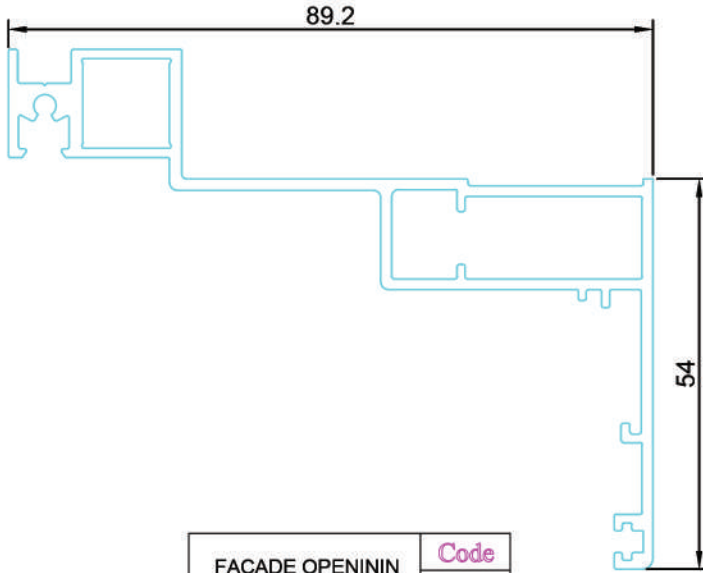

CW

CORNER LAMEL		Code
		130127
Jx	Jy	G/M
267	16.4	2950

CORNER LAMEL		Code
		130128
Jx	Jy	G/M
266	16.7	3150

ALSTAR
Aluminium Profile
Producer

FACADE OPENININ FRAME		Code
		13015
Jx	Jy	G/M
		1265

CW

CAP		Code
		13017
Jx	Jy	G/M
		230