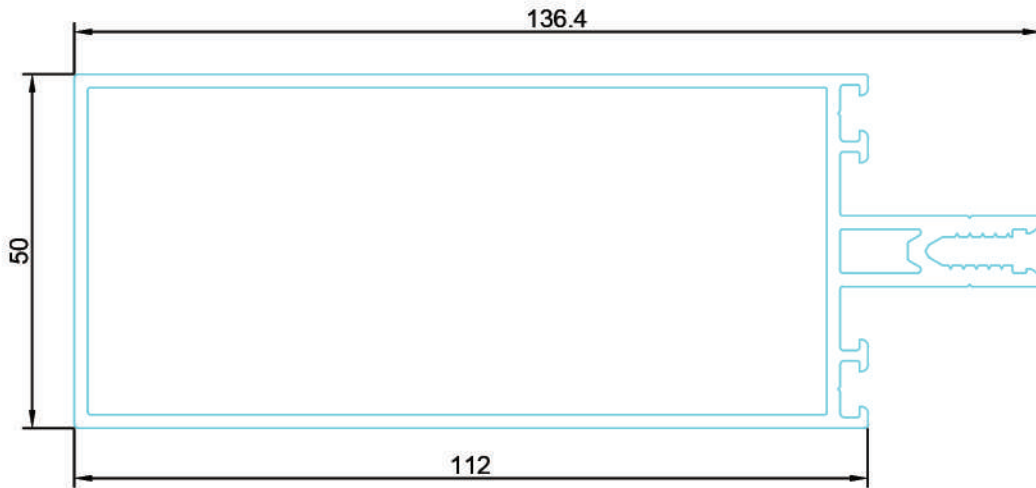

ALSTAR
Aluminium Profile
Producer

V LAMEL 105		Code
		130114
Jx	Jy	G/M
156.5	26.8	2500

V LAMEL 85		Code
		130115
Jx	Jy	G/M
98.9	22.6	2200

ALSTAR
Aluminium Profile
Producer

CW

H LAMEL 110		Code
		13012
Jx	Jy	G/M
152.7	28.3	2150