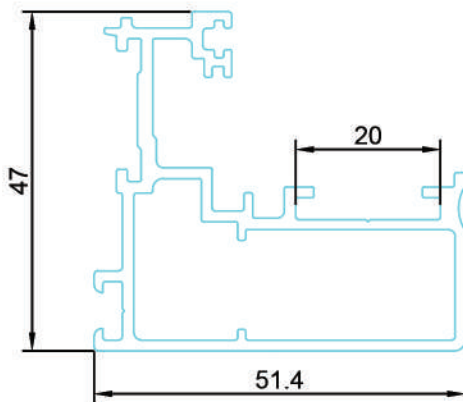

CW

CORNER LAMEL		Code
		130127
Jx	Jy	G/M
267	16.4	2950

CORNER LAMEL		Code
		130128
Jx	Jy	G/M
266	16.7	3150

ALSTAR
Aluminium Profile
Producer

FACADE OPENININ FRAME		Code
		13015
Jx	Jy	G/M
		1265

CW

CAP		Code
		13017
Jx	Jy	G/M
		230