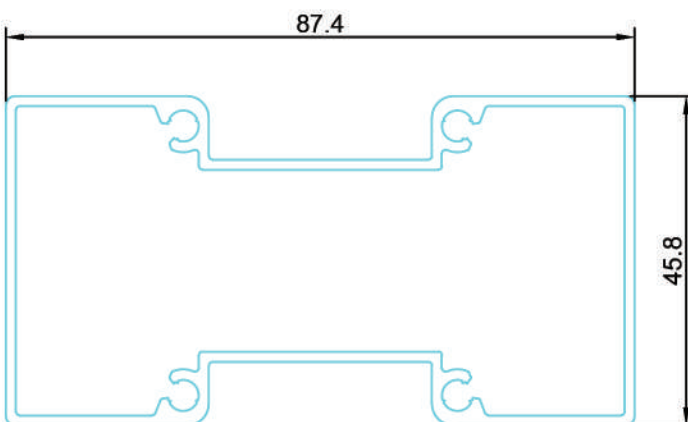

ADAPTOR		Code 130129
Jx	Jy	G/M
		400

ALSTAR
Aluminium Profile
Producer

CW

DILATATION (V LAMEL 140)		Code 130119
Jx	Jy	G/M 1430

DILATATION (V LAMEL 120)		Code 130120
Jx	Jy	G/M 1350

DILATATION (V LAMEL 105)		Code 130121
Jx	Jy	G/M 1250