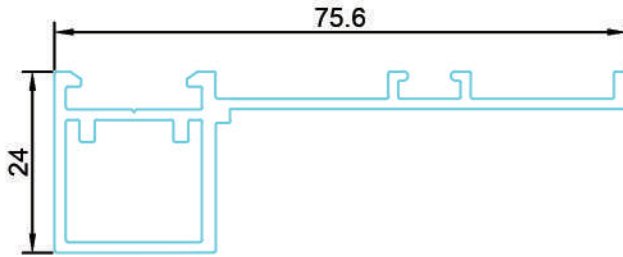

CW

LAMEL		Code
		130135
Jx	Jy	G/M
		1800

LAMEL		Code
		130132
Jx	Jy	G/M
		1800

FACADE OPENININ VENT		Code
		130134
Jx	Jy	G/M
		1300

ALSTAR
Aluminium Profile
Producer

CW

---		Code
		130133
Jx	Jy	G/M
		750

INTERCELL		Code
		130136
Jx	Jy	G/M
		100