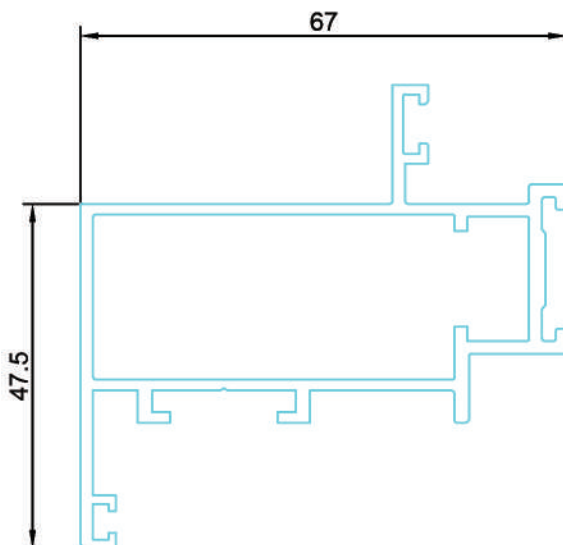

FACADE OPENININ VENT		Code
		130134
Jx	Jy	G/M
		1300