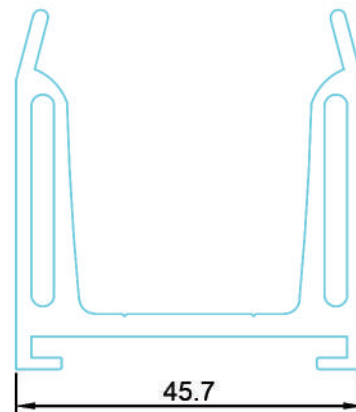

FACADE OPENININ VENT		Code
		13016
Jx	Jy	G/M
		1040

BONNING PROFILE		Code
		13018
Jx	Jy	G/M
		165

ALSTAR
Aluminium Profile
Producer

CW

PRESSURE PLATE		Code
		13014
Jx	Jy	G/M
		480

CAP		Code
		13013
Jx	Jy	G/M
		325