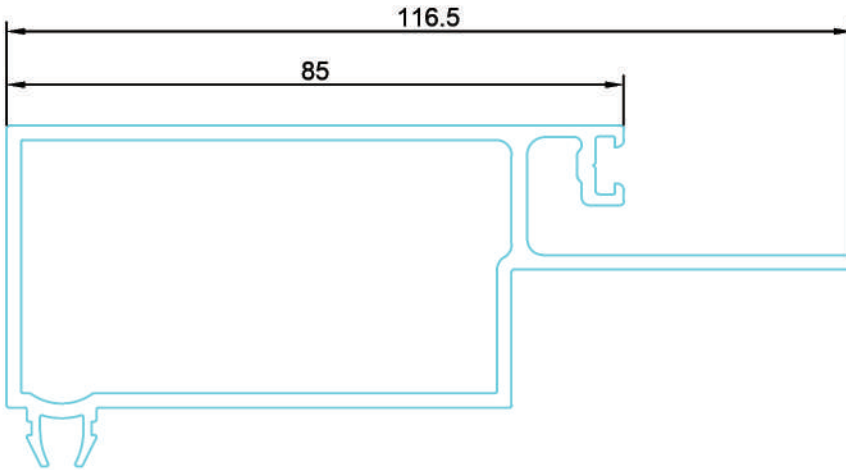

ALSTAR
Aluminium Profile
Producer

CW

LAMEL		Code
		130135
Jx	Jy	G/M
		1800