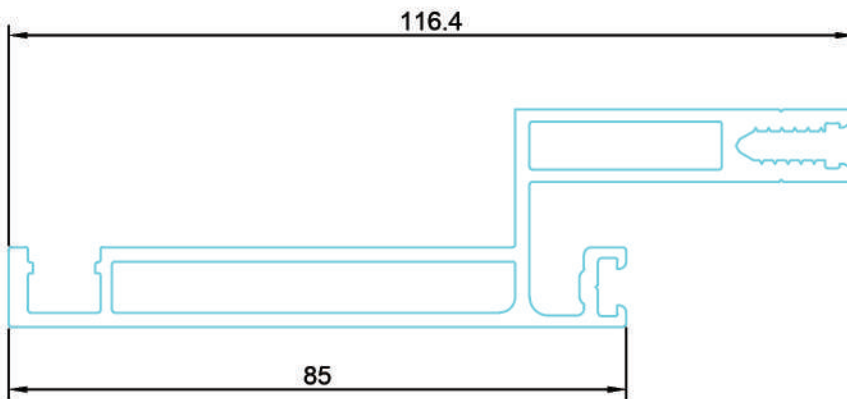

LAMEL		Code
		130132
Jx	Jy	G/M
		1800