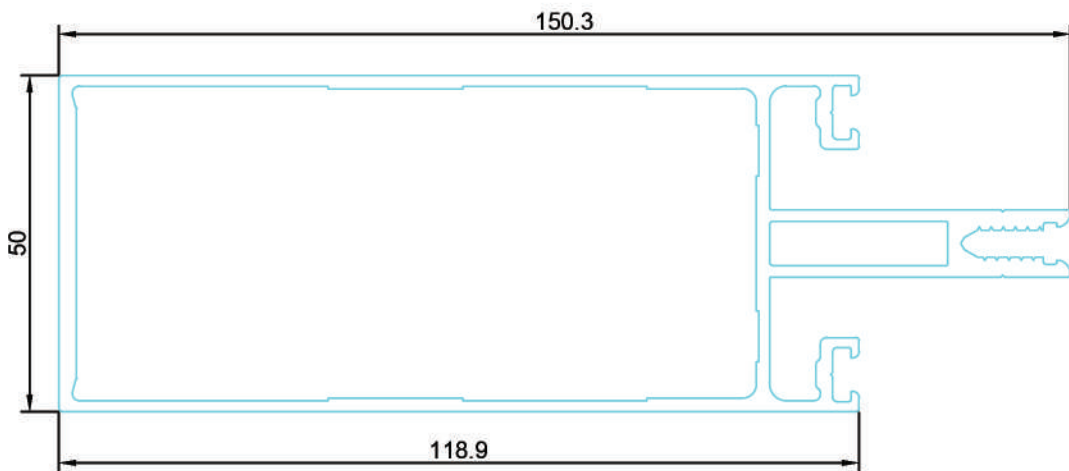

V LAMEL 120		Code
		13011
Jx	Jy	G/M
248	32.5	2380