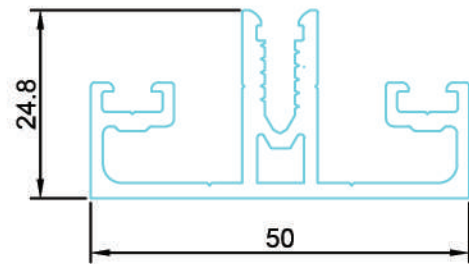

---		Code
		130137
Jx	Jy	G/M
		1000