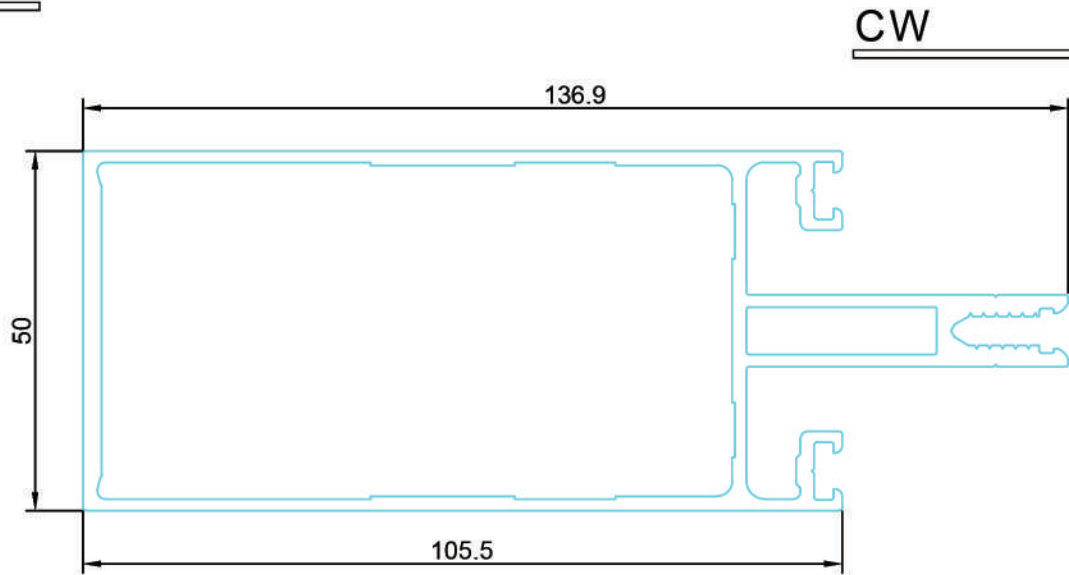

ALSTAR
Aluminium Profile
Producer

V LAMEL 105		Code
		130114
Jx	Jy	G/M
156.5	26.8	2500

V LAMEL 85		Code
		130115
Jx	Jy	G/M
98.9	22.6	2200

ALSTAR
Aluminium Profile
Producer

CW

H LAMEL 110		Code
		13012
Jx	Jy	G/M
152.7	28.3	2150