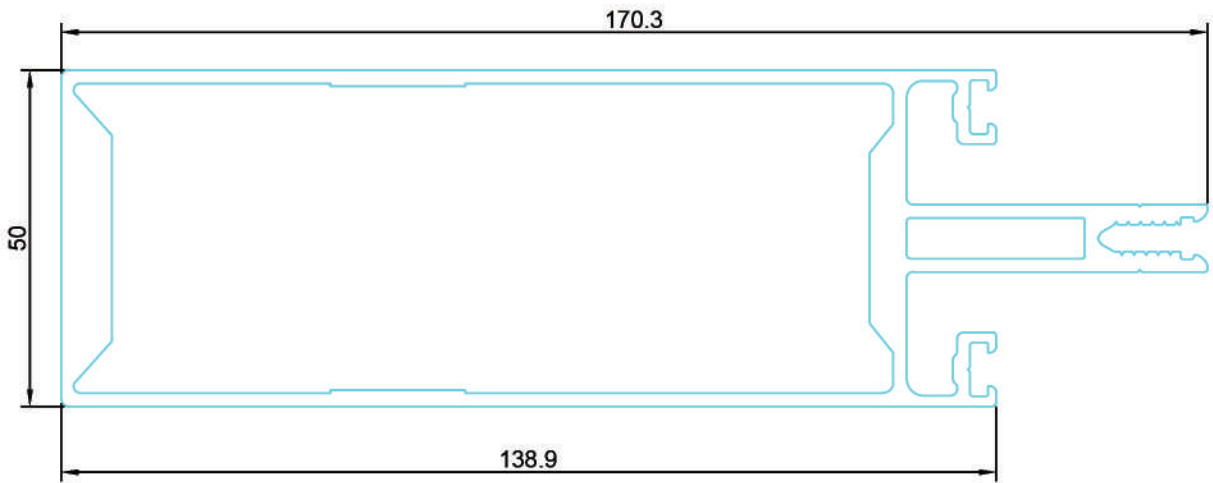

ALSTAR
Aluminium Profile
Producer

CW

V LAMEL 140		Code
		130118
Jx	Jy	G/M
460	42.2	3900