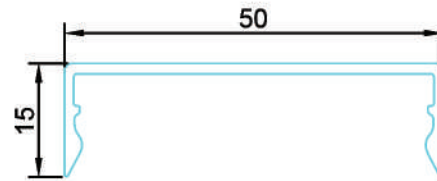

FACADE OPENININ VENT		Code
		13016
Jx	Jy	G/M
		1040

BONNING PROFILE		Code
		13018
Jx	Jy	G/M
		165

ALSTAR
Aluminium Profile
Producer

CW

PRESSURE PLATE		Code
		13014
Jx	Jy	G/M
		480

CAP		Code
		13013
Jx	Jy	G/M
		325