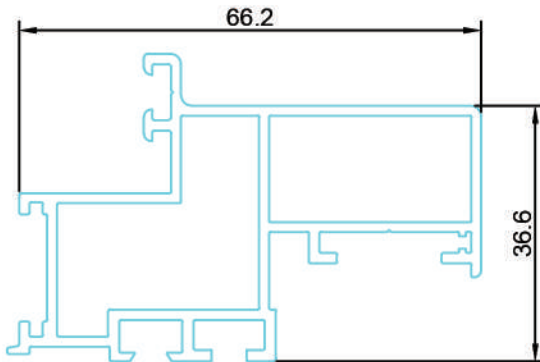

ALSTAR
Aluminium Profile
Producer

CW

TRANSOM CONNECTION RAIL		Code 130110
Jx	Jy	G/M
		430

ADAPTOR 10 mm		Code 130112
Jx	Jy	G/M
		220

ADAPTOR 5 mm		Code 130111
Jx	Jy	G/M
		270

CASET PROFILE		Code 130123
Jx	Jy	G/M
		1265

RETAINING PROFILE		Code 130126
Jx	Jy	G/M
		170

ADAPTOR		Code 130124
Jx	Jy	G/M
		400

ADAPTOR		Code 130132
Jx	Jy	G/M
		400

ADAPTOR		Code 130129
Jx	Jy	G/M
		400