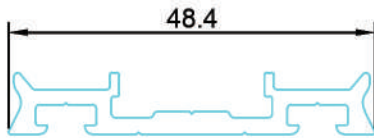

FACADE OPENININ VENT		Code
		13016
Jx	Jy	G/M
		1040

BONNING PROFILE		Code
		13018
Jx	Jy	G/M
		165

ALSTAR
Aluminium Profile
Producer

CW

PRESSURE PLATE		Code
		13014
Jx	Jy	G/M
		480

CAP		Code
		13013
Jx	Jy	G/M
		325