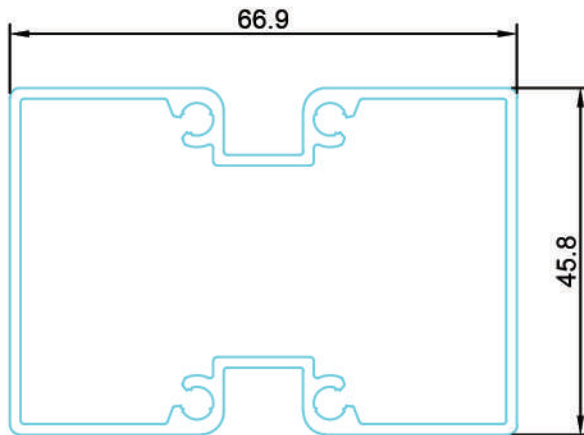

ADAPTOR		Code 130129
Jx	Jy	G/M
		400

ALSTAR
Aluminium Profile
Producer

CW

DILATATION (V LAMEL 140)		Code 130119
Jx	Jy	G/M 1430

DILATATION (V LAMEL 120)		Code 130120
Jx	Jy	G/M 1350

DILATATION (V LAMEL 105)		Code 130121
Jx	Jy	G/M 1250

ALSTAR
Aluminium Profile
Producer

CW

DILATATION (V LAMEL 85)		Code
		130122
Jx	Jy	G/M
		1090

CAP		Code

Jx	Jy	G/M

PRESSURE PLATE		Code

Jx	Jy	G/M

ALSTAR
Aluminium Profile
Producer