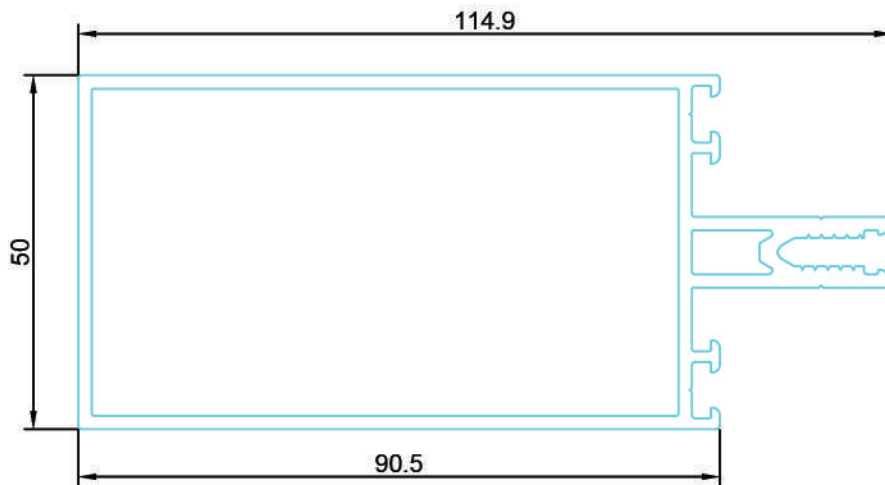

ALSTAR
Aluminium Profile
Producer

V LAMEL 105		Code
		130114
Jx	Jy	G/M
156.5	26.8	2500

V LAMEL 85		Code
		130115
Jx	Jy	G/M
98.9	22.6	2200

ALSTAR
Aluminium Profile
Producer

CW

H LAMEL 110		Code
		13012
Jx	Jy	G/M
152.7	28.3	2150