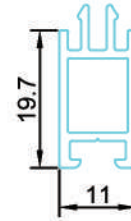

CORNER ADAPTOR		Code
		130130
Jx	Jy	G/M
		500

TRANSOM CONECTION		Code
		13019
Jx	Jy	G/M
		1360

ALSTAR
Aluminium Profile
Producer

CW

TRANSOM CONNECTION RAIL		Code 130110
Jx	Jy	G/M
		430

ADAPTOR 10 mm		Code 130112
Jx	Jy	G/M
		220