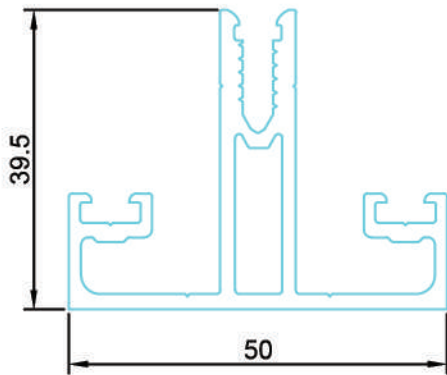

CW

LAMEL		Code
		130135
Jx	Jy	G/M
		1800

LAMEL		Code
		130132
Jx	Jy	G/M
		1800

FACADE OPENININ VENT		Code
		130134
Jx	Jy	G/M
		1300

ALSTAR
Aluminium Profile
Producer

CW

---		Code
		130133
Jx	Jy	G/M
		750

INTERCELL		Code
		130136
Jx	Jy	G/M
		100