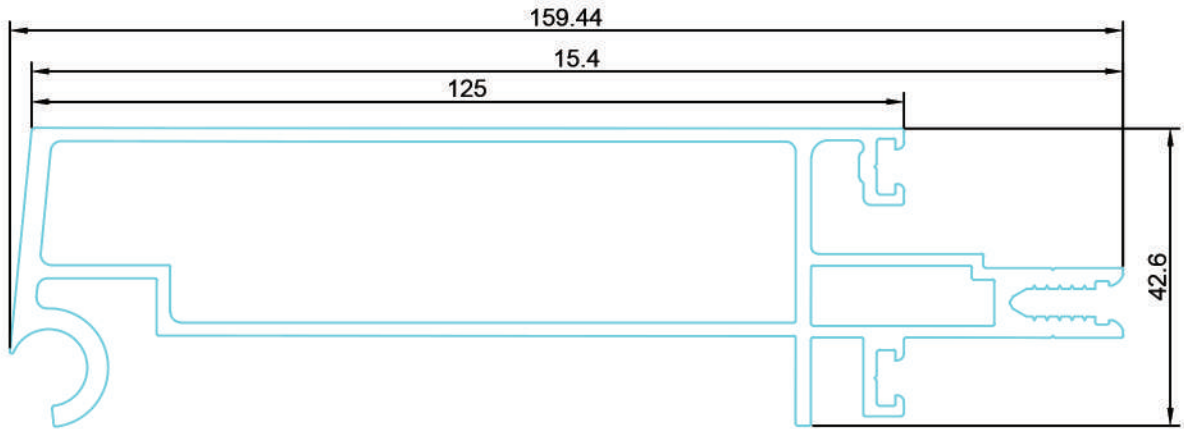

ALSTAR
Aluminium Profile
Producer

CW

CORNER LAMEL		Code
		130127
Jx	Jy	G/M
267	16.4	2950