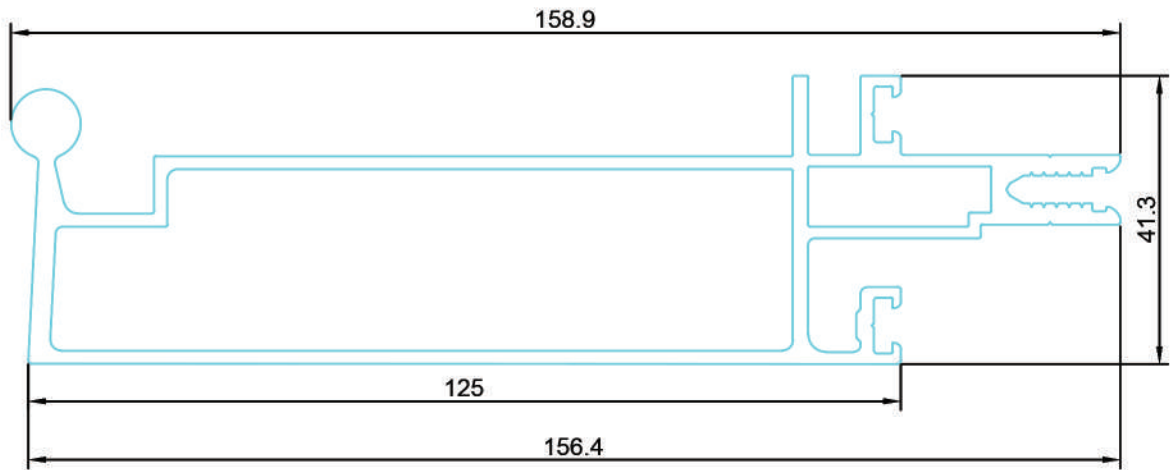

CORNER LAMEL		Code
		130128
Jx	Jy	G/M
266	16.7	3150