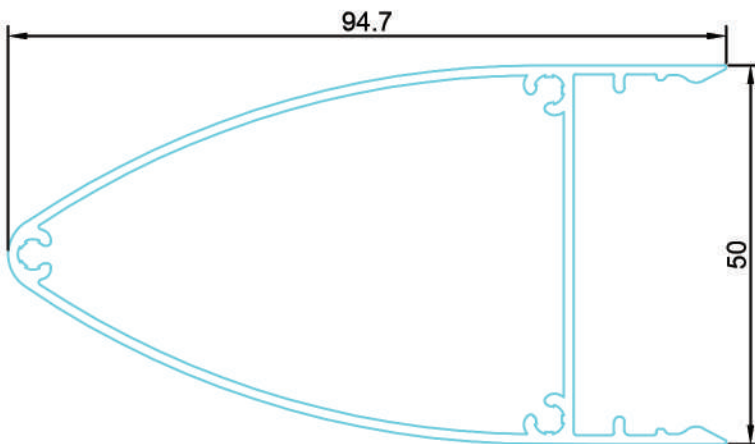

ALSTAR
Aluminium Profile
Producer

CW

DILATATION (V LAMEL 85)		Code
		130122
Jx	Jy	G/M
		1090

CAP		Code

Jx	Jy	G/M

PRESSURE PLATE		Code

Jx	Jy	G/M

ALSTAR
Aluminium Profile
Producer